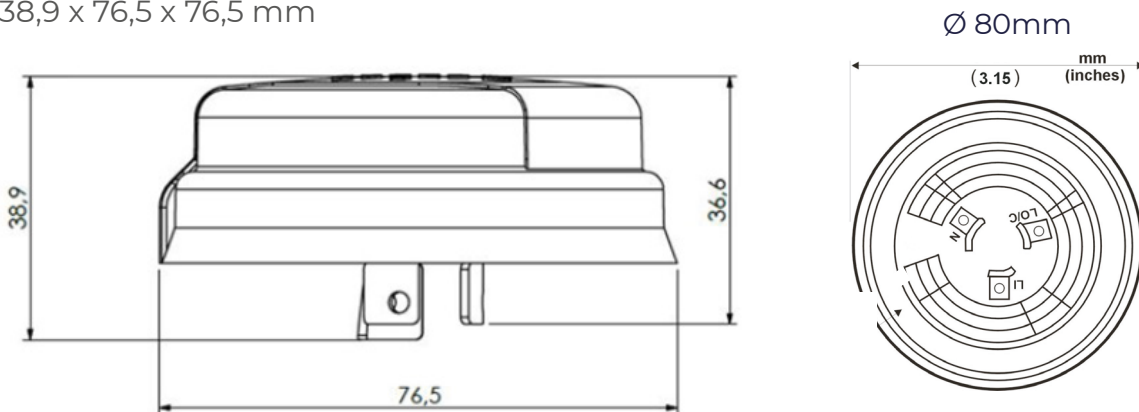

Design moderno e exclusivo, fechamento sem parafusos. Invólucro: polipropileno estabilizado aos raios UV.

SHORTING CAP MODELO SX-SHC

Borracha de vedação.

Capa de polipropileno estabilizado aos raios UV.

Pinos conectores.

Dimensões

38,9 x 76,5 x 76,5 mm

Aplicações

A Instalação deve ser feita encaixando e girando sobre a tomada base de relé.

Exemplo de instalação na luminária:

Shorting Cap
SX-SHC

SX[®]

LIGHTING